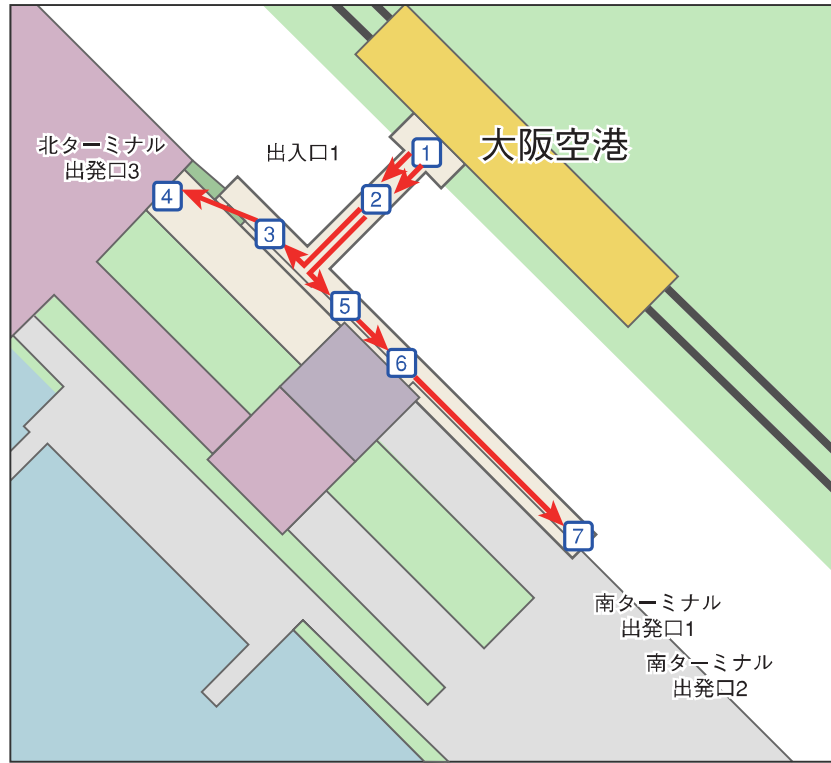

乗換ガイド：大阪空港駅

大阪モノレール大阪空港駅から、大阪国際空港への乗り換え案内です。

北ターミナルビルより

① 大阪モノレール
大阪空港駅出口

② 連絡橋

③ 北ターミナルビル方面

④ 北ターミナルビル入口

南ターミナルビルより

① 大阪モノレール
大阪空港駅出口

② 連絡橋

⑤ 南ターミナル方面
ANA IBEX

⑦ 南ターミナルビル方面入口
ANA IBEX

⑥ ターミナルビル方面
南北連絡通路 中央名店街